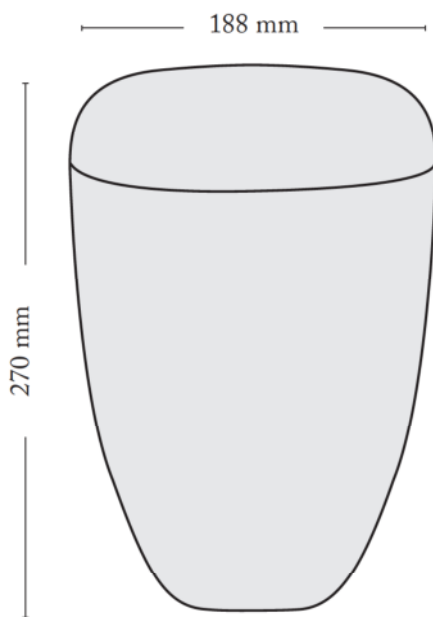

Art.-Nr.: 0002

Art.-Nr.: 0007

Art.-Nr.: 0008

Bemessung der einzelnen Urnen-Typen

Solid-Line - Typ 1

Art-Nr. 4768
ø 200 mm · Höhe 250 mm
Volumen 4,6 L

Creative-Line - Typ 2

Art-Nr. 2769
ø 188 mm · Höhe 270 mm
Volumen 4,4 L

Unique-Line - Typ 3

Art-Nr. 3799
ø 200 mm · Höhe 250 mm
Volumen 4,6 L

Hinweis:

Die allgemeine Lieferzeit beträgt 2-5 Werktage. Farbabweichungen zwischen den Produktabbildungen und den Produkten sind möglich.