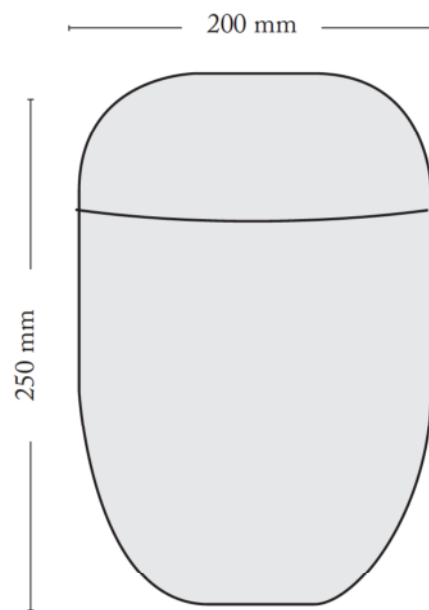

Art.-Nr.: 0002

Art.-Nr.: 0007

Art.-Nr.: 0008

Bemessung der einzelnen Urnen-Typen

Solid-Line - Typ 1

Art-Nr. 4768
ø 200 mm · Höhe 250 mm
Volumen 4,6 L

Creative-Line - Typ 2

Art-Nr. 2769
ø 188 mm · Höhe 270 mm
Volumen 4,4 L

Unique-Line - Typ 3

Art-Nr. 3799
ø 200 mm · Höhe 250 mm
Volumen 4,6 L

Hinweis:

Die allgemeine Lieferzeit beträgt 2-5 Werktage. Farbabweichungen zwischen den Produktabbildungen und den Produkten sind möglich.